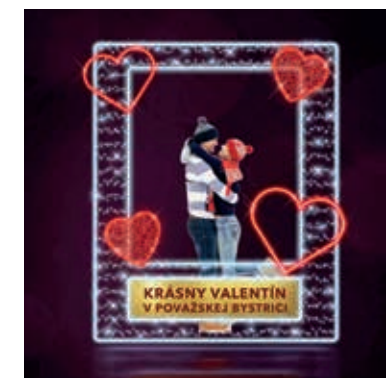

VALENTÍN

◆ 3m - ◆ 2,3m ▲ 40kg
svetelná výzdoba
elektrická trieda II.