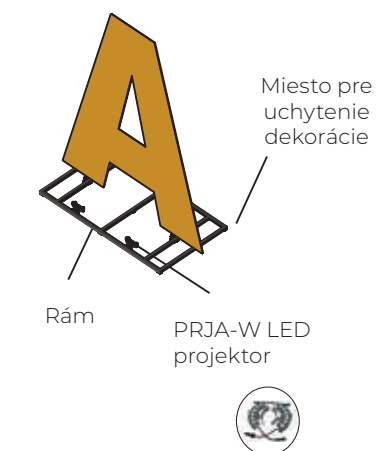

2D a 3D nápisy

Ozdobte kruhové objazdy vášho mesta alebo obce 2D nápismi. Každé písmenko je osvetlené dvoma LED reflektormi teplej bielej farby, ktoré zabezpečia svetelný efekt aj v noci.

Dekorácie sú vyrobené z materiálu Bioprint, s použitím cukrovej trstiny. Ide o ekologické dekorácie, menej odpadu pre zelenšiu planétu.

Písmená dostupné vo výške 1,40 m a 2 m.

Projekt na mieru, kontaktujte nás.