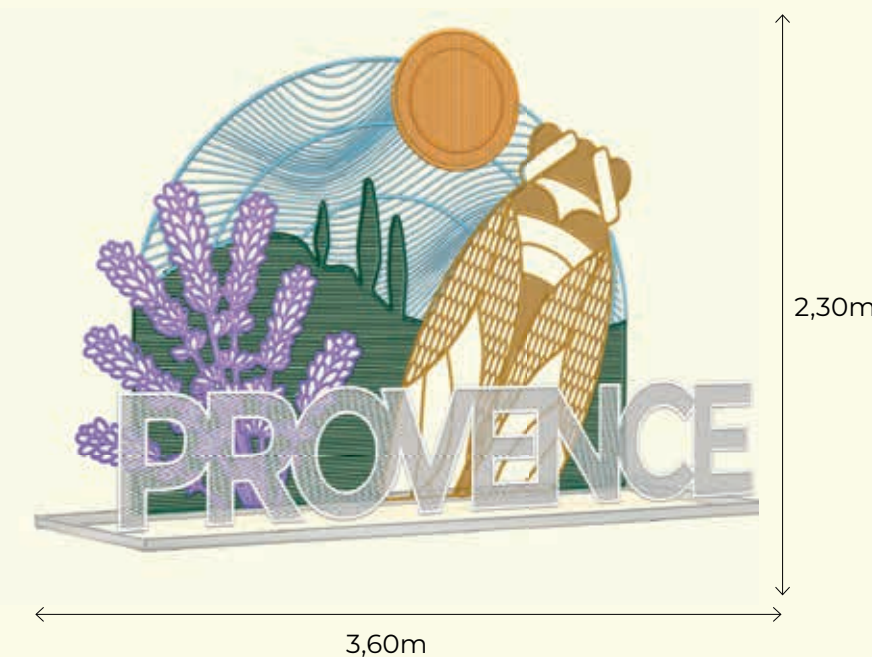

Exkluzívny koncept pohľadníc

Objavte naše pohľadnice na mieru s názvom a symbolmi vášho mesta!

Naše pohľadnice, vytvorené 3D tlačou a ekologickými materiálmi, sú viac ako len pohľadnice: sú prispôsobiteľné, aby zahŕňali názov vášho mesta, obce, alebo regiónu, spolu s ikonickými symbolmi vašej miestnej kultúry a dedičstva. Predstavte si umelecké dielo, ktoré hrdo odráža vašu geografickú identitu a zároveň pridáвате do vášho priestoru osobný a moderný dotyk.

Projekt na mieru, kontaktujte nás.